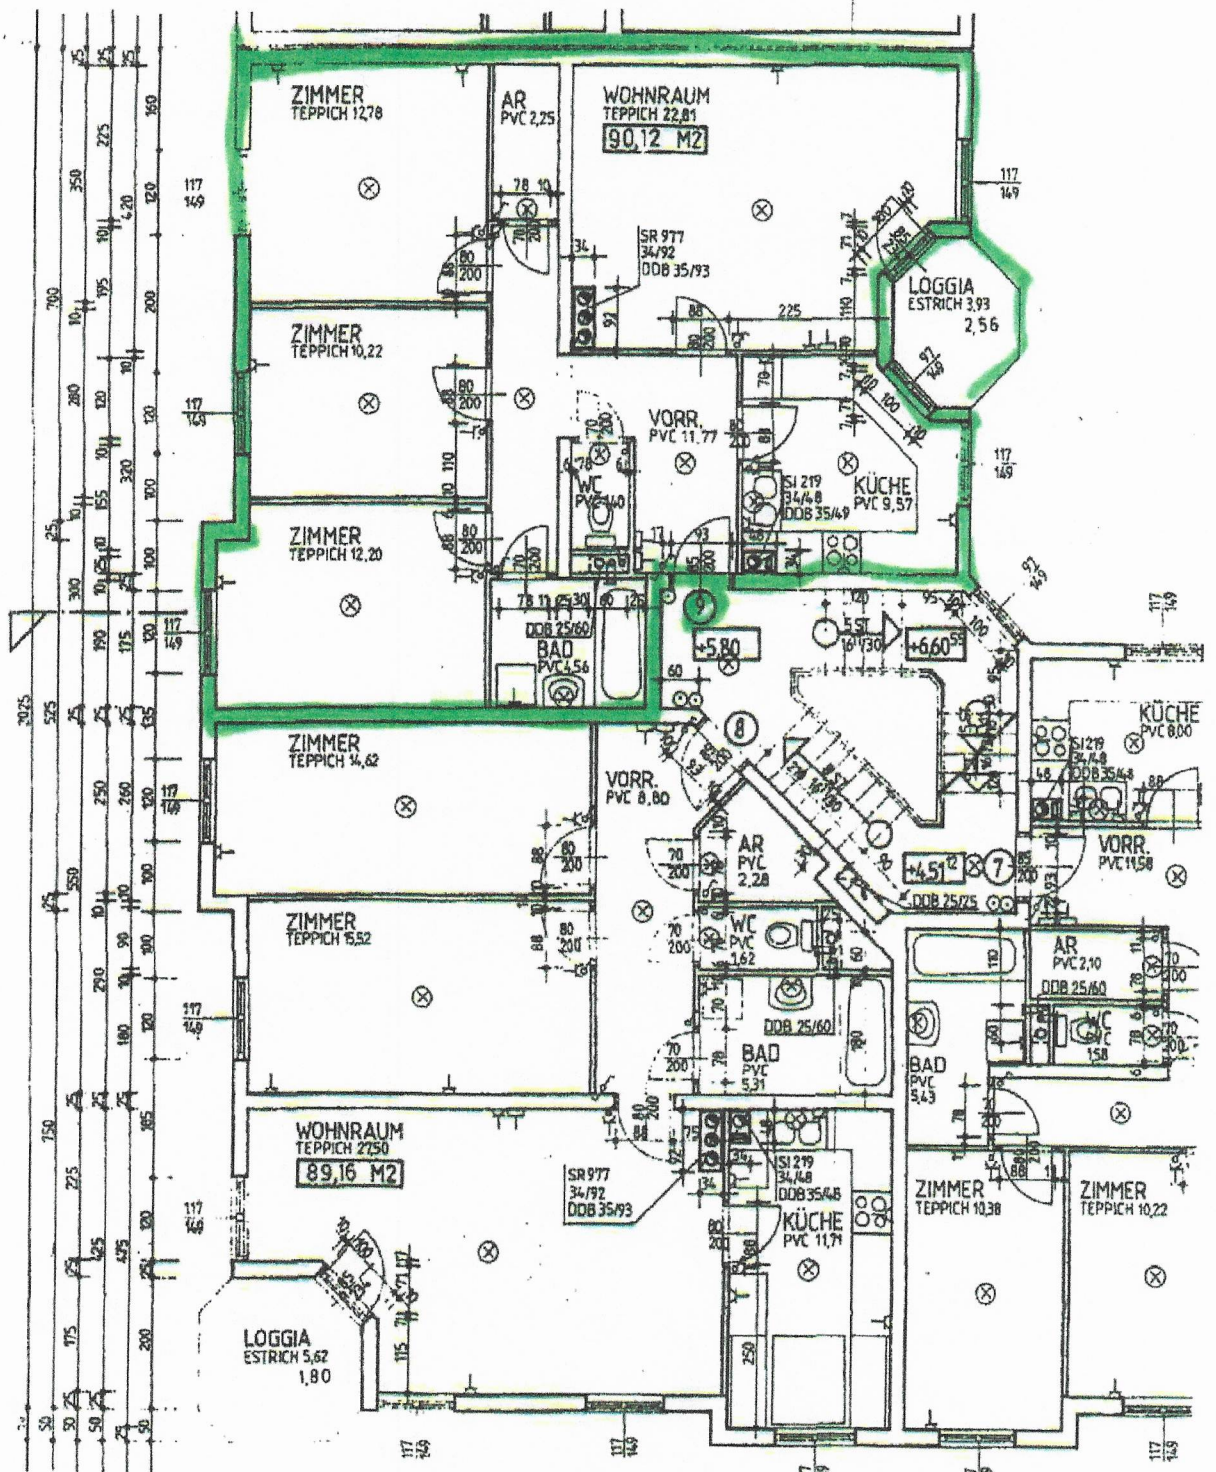

Perencanaan 2.9/8

AV2010003804